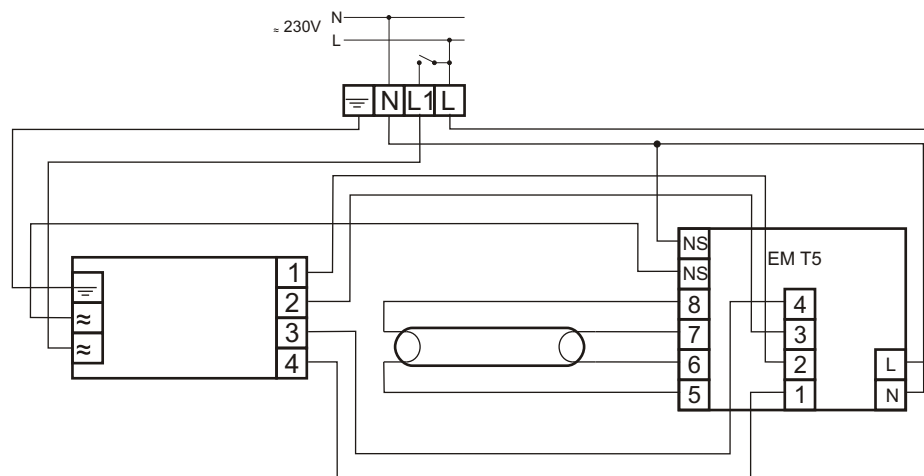

HF-Performer Xtreme 149

MODUŁ AWARYJNY	EM SLIM TL5
OBSŁUGIWANE ŚWIETŁÓWKI	T5: 49W